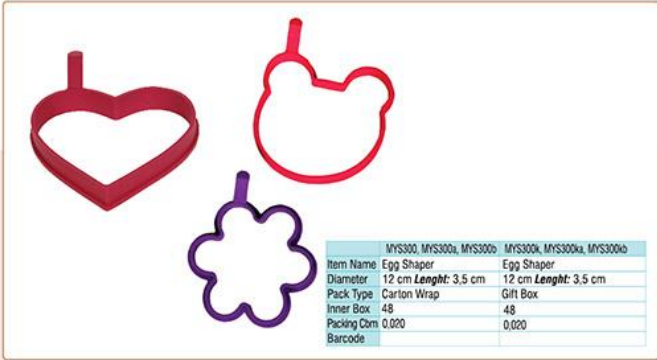

MYS300, MYS300a, MYS300b	MYS300a, MYS300a, MYS300b
Item Name	Egg Shaper
Diameter	12 cm Length: 3,5 cm
Pack Type	Carton Wrap
Inner Box	48
Packing Cbm	0,020
Barcode